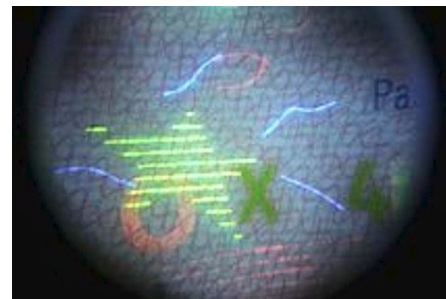

Mobile Docu-check

Het gebruik van de Mobile Docu-check is de snelste manier om reisdocumenten, rijbewijzen, bankbiljetten, handtekeningen en dergelijke op echtheid te controleren, zelfs wanneer u onderweg bent. Door middel van verschillende lichtstanden kunnen de aanwezige beveiligingselementen zichtbaar gemaakt worden. Daarnaast controleert de RFID chip lezer de werking van de chip, indien deze aanwezig is.

Kenmerken

- ✓ 15x vergroting met hoge kwaliteit glazen lenzen
- ✓ 4 x opvallend LED licht met puls mode
- ✓ 4 x UV LED lampen 365 nm
- ✓ 8 x LED lampen voor draaiend scheerlicht
- ✓ e-Paspoort controle door middel van RFID chip lezer
- ✓ Zowel voor links- als rechtshandig gebruik
- ✓ 2 AAA batterijen

Mobiel controle apparaat

Dit mobiele controle apparaat is ontworpen in samenwerking met het Oostenrijkse Ministerie van Binnenlandse Zaken.

Citaten van specialisten

“Het beste mobiele apparaat in 25 jaar, voor en door politieagenten”

“15x vergroting is vandaag de dag een vereiste om druk- en printtechnieken te controleren”

“Paspoort chip lezer is erg snel en gebruiksvriendelijk”

“Een erg robuust apparaat geschikt voor gebruik buiten”