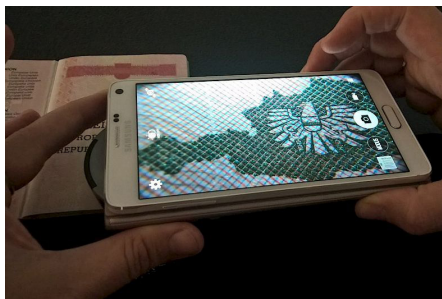

Mobile Docu-check

Het gebruik van de Mobile Docu-check is de snelste manier om reisdocumenten, rijbewijzen, bankbiljetten, handtekeningen en dergelijke op echtheid te controleren, zelfs wanneer u onderweg bent. Door middel van verschillende lichtstanden kunnen de aanwezige beveiligingselementen zichtbaar gemaakt worden. Daarnaast controleert de RFID chip lezer de werking van de chip, indien deze aanwezig is.

Kenmerken

- ✓ 15x vergroting met hoge kwaliteit glazen lenzen
- ✓ 4 x opvallend LED licht met puls mode
- ✓ 4 x UV LED lampen 365 nm
- ✓ 8 x LED lampen voor draaiend scheerlicht
- ✓ e-Paspoort controle door middel van RFID chip lezer
- ✓ Zowel voor links- als rechtshandig gebruik
- ✓ 2 AAA batterijen

Mobiel controle apparaat

Dit mobiele controle apparaat is ontworpen in samenwerking met het Oostenrijkse Ministerie van Binnenlandse Zaken.

Citaten van specialisten

“Het beste mobiele apparaat in 25 jaar, voor en door politieagenten”

“15x vergroting is vandaag de dag een vereiste om druk- en printtechnieken te controleren”

“Paspoort chip lezer is erg snel en gebruiksvriendelijk”

“Een erg robuust apparaat geschikt voor gebruik buiten”