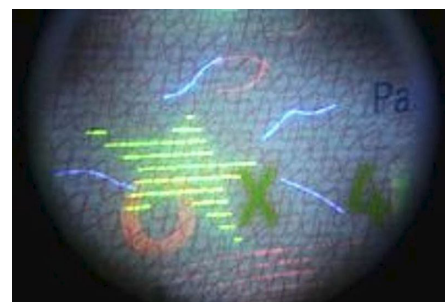

Varianten

Er zijn diverse uitvoeringen van de Doculus Lumus beschikbaar.

Neem contact met ons op zodat wij u kunnen adviseren welke variant het beste bij uw onderzoek aansluit.