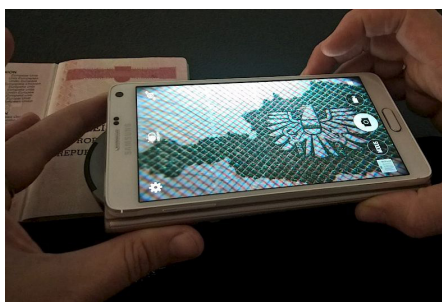

Varianten

Er zijn diverse uitvoeringen van de Doculus Lumus beschikbaar.

Neem contact met ons op zodat wij u kunnen adviseren welke variant het beste bij uw onderzoek aansluit.